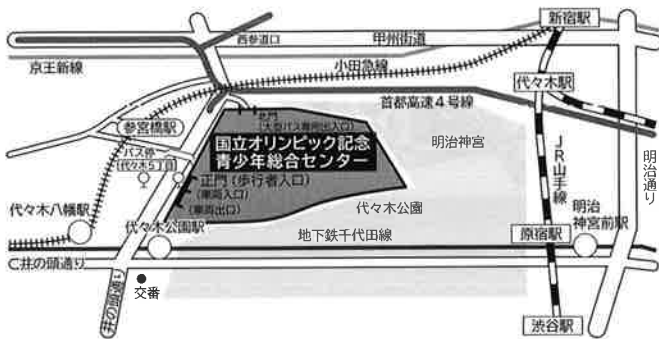

東京芸術劇場・プレイハウス (会場案内図②)

将棋大会

令和4年1月14日(金) 午前10時から午後4時まで
※大会参加児童・生徒の在籍校にてオンライン開催となります。

5部門作品展

造形美術 手芸・家庭	}	展示ギャラリー1 (5階)
職業・作業 写放・映像		
	}	展示ギャラリー2 (5階)

令和4年2月3日(木) から2月6日(日) まで
午前10時から午後5時まで (入場は午後4時30分まで)

※初日2月3日(木)は午後1時から
※密集・密接を避けるために、入場者多数の場合は整理券を発行し、
入場制限を行わせていただきます。

東京芸術劇場・展示ギャラリー1・2 (会場案内図②)

書道作品展

令和4年2月10日(木) から2月15日(火) まで
午前9時30分から午後5時まで (入場は午後4時30分まで)

※最終日2月15日(火)は午後3時まで (入場は午後2時30分まで)
都政ギャラリー(都議会議事堂1階) (会場案内図③)

会場案内図

① 国立オリンピック記念青少年総合センター ☎ 03-3469-2525
渋谷区代々木神園町3-1 小田急線参宮橋駅下車徒歩7分

③ 都政ギャラリー JRなど各線新宿駅西口下車徒歩10分
新宿区西新宿2-8-1 都営地下鉄大江戸線「都庁前駅」A3出口から徒歩1分

② 東京芸術劇場 ☎ 03-5391-2111
豊島区西池袋1-8-1 JRなど各線池袋駅西口下車徒歩2分

☆ 各会場とも入場無料 ☆

問い合わせ先：東京都教育庁指導部特別支援教育指導課
東京都特別支援学校 総合文化祭担当

電話：03-5321-1111 内線53-726