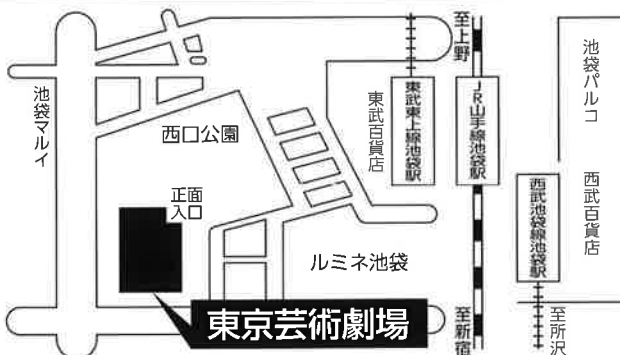

東京芸術劇場・プレイハウス (会場案内図②)

将棋大会

令和4年1月14日(金) 午前10時から午後4時まで
※大会参加児童・生徒の在籍校にてオンライン開催となります。

5部門作品展

造形美術 手芸・家庭	}	展示ギャラリー1 (5階)
職業・作業 写放・映像		
	}	展示ギャラリー2 (5階)

令和4年2月3日(木) から2月6日(日) まで
午前10時から午後5時まで (入場は午後4時30分まで)

※初日2月3日(木)は午後1時から
※密集・密接を避けるために、入場者多数の場合は整理券を発行し、
入場制限を行わせていただきます。

東京芸術劇場・展示ギャラリー1・2 (会場案内図②)

書道作品展

令和4年2月10日(木) から2月15日(火) まで
午前9時30分から午後5時まで (入場は午後4時30分まで)

※最終日2月15日(火)は午後3時まで (入場は午後2時30分まで)
都政ギャラリー(都議会議事堂1階) (会場案内図③)

会場案内図

① 国立オリンピック記念青少年総合センター ☎ 03-3469-2525
渋谷区代々木神園町3-1 小田急線参宮橋駅下車徒歩7分

③ 都政ギャラリー JRなど各線新宿駅西口下車徒歩10分
新宿区西新宿2-8-1 都営地下鉄大江戸線「都庁前駅」A3出口から徒歩1分

② 東京芸術劇場 ☎ 03-5391-2111
豊島区西池袋1-8-1 JRなど各線池袋駅西口下車徒歩2分

☆ 各会場とも入場無料 ☆

問い合わせ先：東京都教育庁指導部特別支援教育指導課
東京都特別支援学校 総合文化祭担当

電話：03-5321-1111 内線53-726