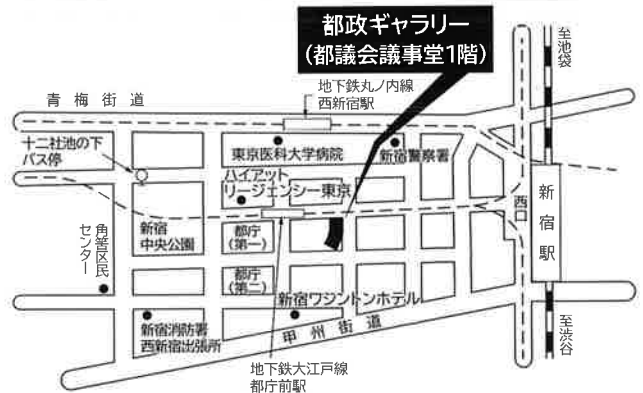

東京芸術劇場・プレイハウス (会場案内図②)

将棋大会

令和4年1月14日(金) 午前10時から午後4時まで
※大会参加児童・生徒の在籍校にてオンライン開催となります。

5部門作品展

造形美術 手芸・家庭	}	展示ギャラリー1 (5階)
職業・作業 写放・映像		
	}	展示ギャラリー2 (5階)

令和4年2月3日(木) から2月6日(日) まで
午前10時から午後5時まで (入場は午後4時30分まで)

※初日2月3日(木)は午後1時から
※密集・密接を避けるために、入場者多数の場合は整理券を発行し、
入場制限を行わせていただきます。

東京芸術劇場・展示ギャラリー1・2 (会場案内図②)

書道作品展

令和4年2月10日(木) から2月15日(火) まで
午前9時30分から午後5時まで (入場は午後4時30分まで)

※最終日2月15日(火)は午後3時まで (入場は午後2時30分まで)
都政ギャラリー(都議会議事堂1階) (会場案内図③)

会場案内図

① 国立オリンピック記念青少年総合センター ☎ 03-3469-2525
渋谷区代々木神園町3-1 小田急線参宮橋駅下車徒歩7分

③ 都政ギャラリー JRなど各線新宿駅西口下車徒歩10分
新宿区西新宿2-8-1 都営地下鉄大江戸線「都庁前駅」A3出口から徒歩1分

② 東京芸術劇場 ☎ 03-5391-2111
豊島区西池袋1-8-1 JRなど各線池袋駅西口下車徒歩2分

☆ 各会場とも入場無料 ☆

問い合わせ先：東京都教育庁指導部特別支援教育指導課
東京都特別支援学校 総合文化祭担当

電話：03-5321-1111 内線53-726